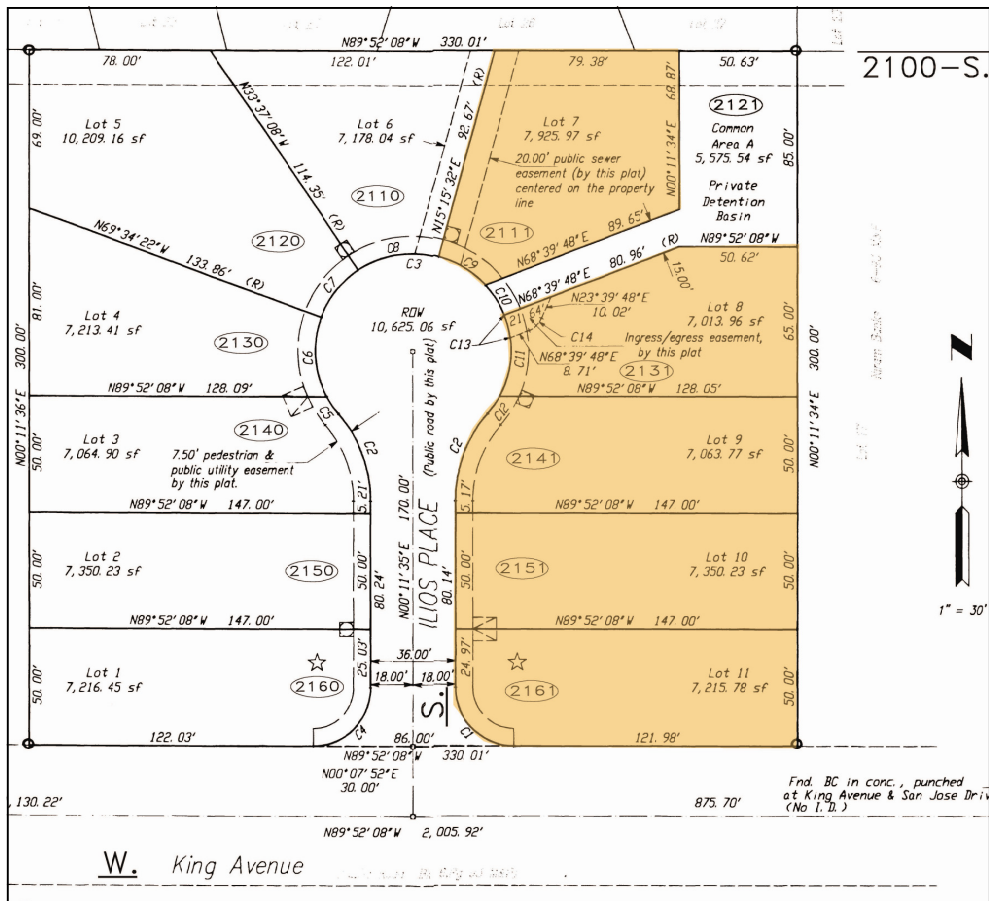

Regalo del Sol Estates

Lot	Property Address	Parcel #
7	2111 S. Ilios Pl. Tucson, AZ 85713	118 06 2500
8	2131 S. Ilios Pl. Tucson, AZ 85713	118 06 2510
9	2141 S. Ilios Pl. Tucson, AZ 85713	118 06 2520
10	2151 S. Ilios Pl. Tucson, AZ 85713	118 06 2530
11	2161 S. Ilios Pl. Tucson, AZ 85713	118 06 2540